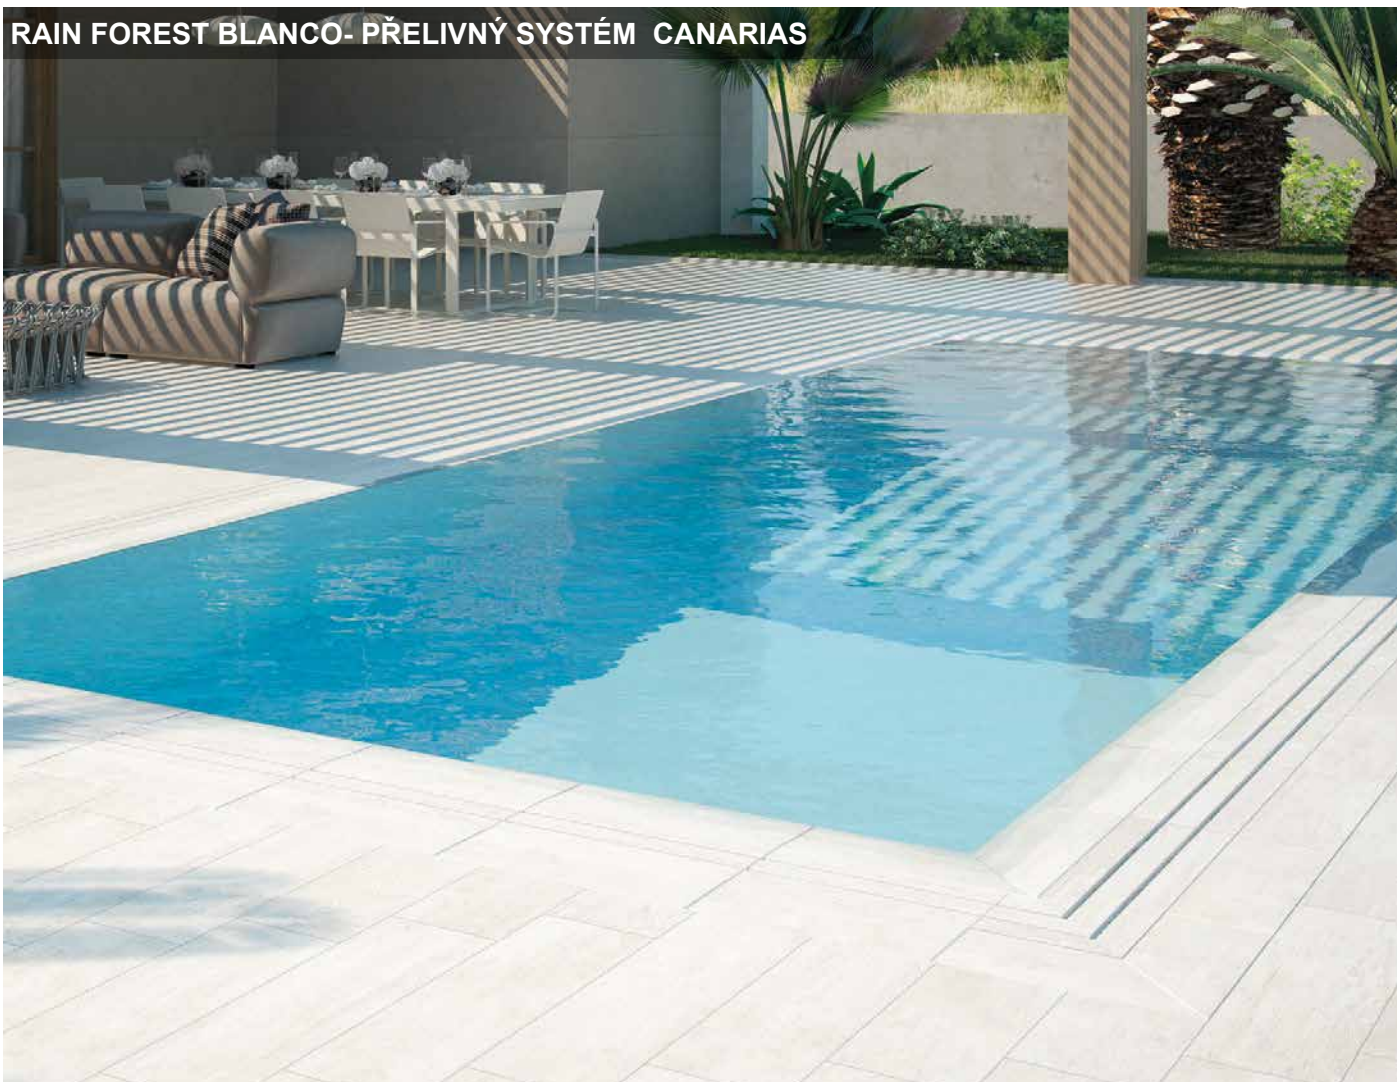

SEA ROCK CARAMEL - SKIMMER SYSTÉM MIKONOS

RAIN FOREST BLANCO- PŘELIVNÝ SYSTÉM CANARIAS