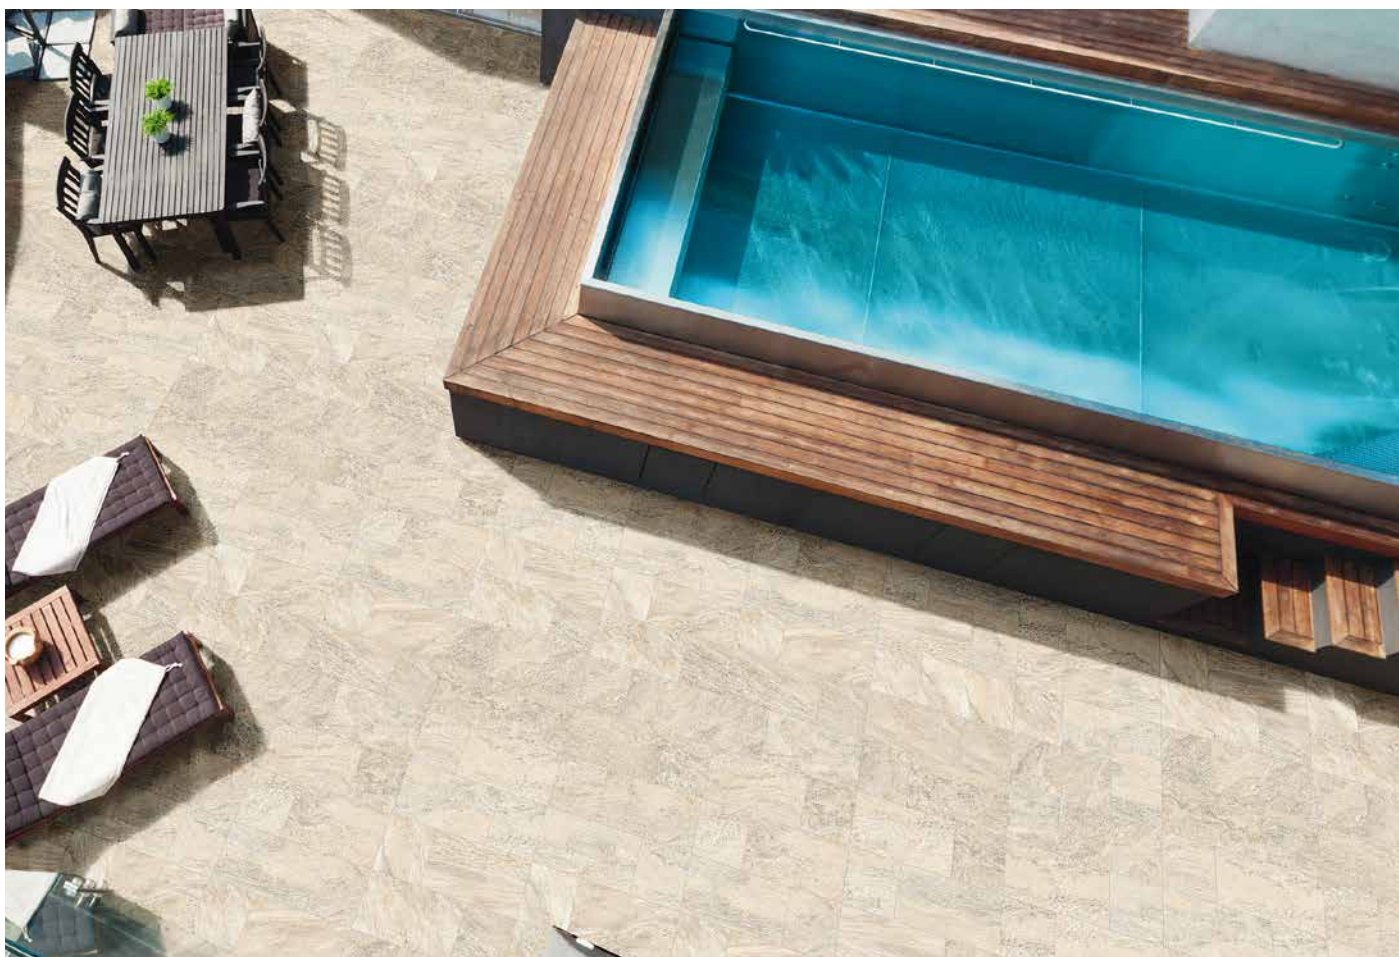

URBAN STONE ALMOND

25x50 cm

640,- Kč/m²

25x25 cm

640,- Kč/m²