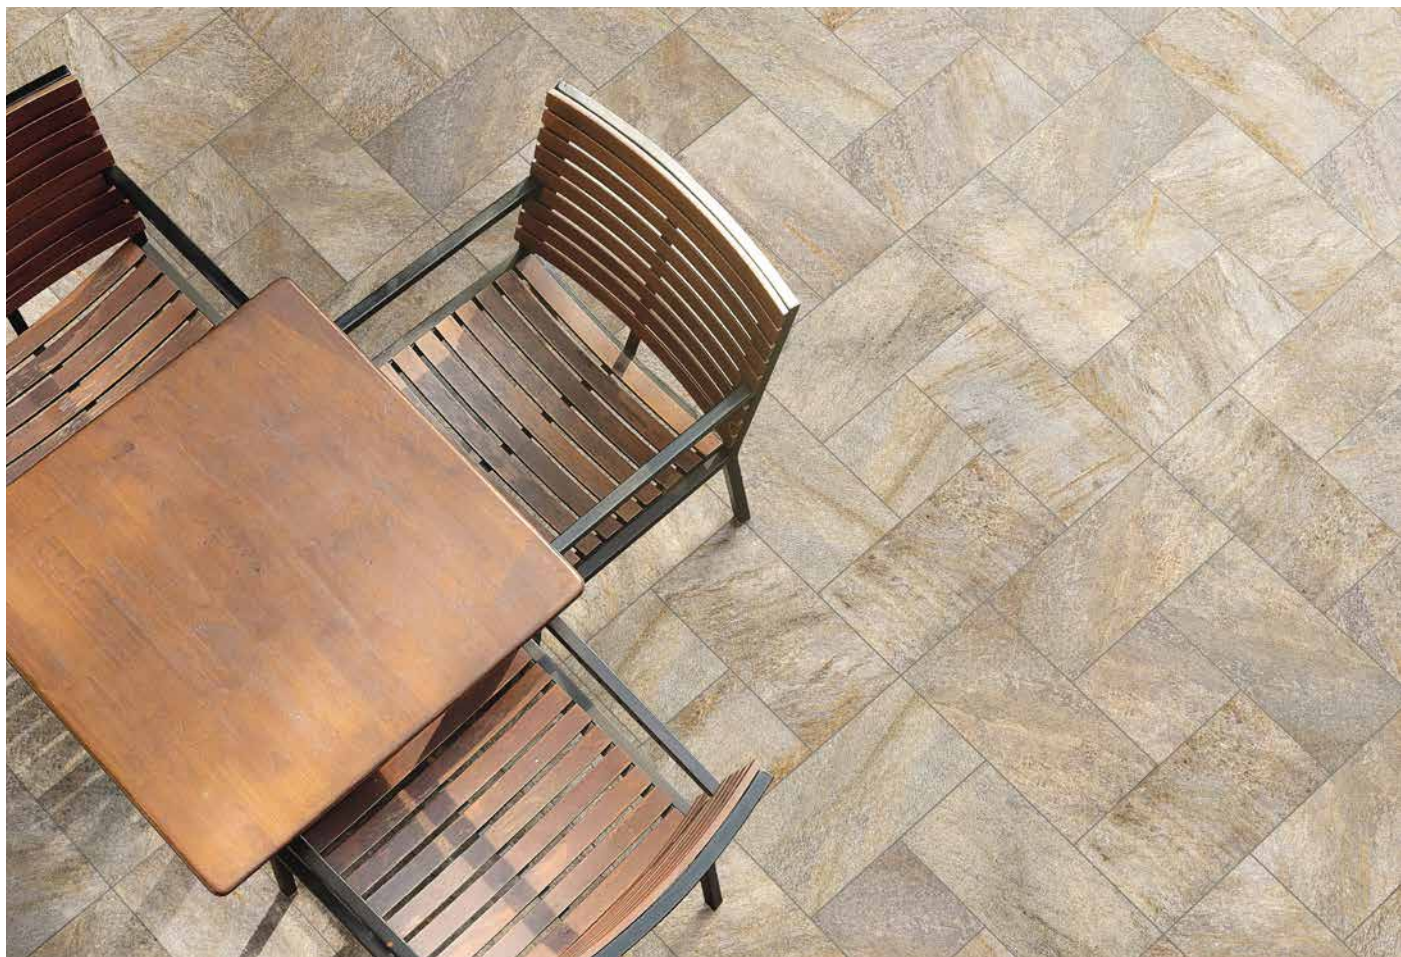

OCHOZY BAZÉNU

PROTISKLUZNÁ KERAMICKÁ DLAŽBA:

URBAN STONE
ROCK STONE
PERCORSI
POOL SOLUTION
K2

MO CENÍK

2019

ROCK STONE BEIGE

20x40 cm 575,- Kč/m²
20x20 cm 575,- Kč/m²

ROCK STONE GRIGIO