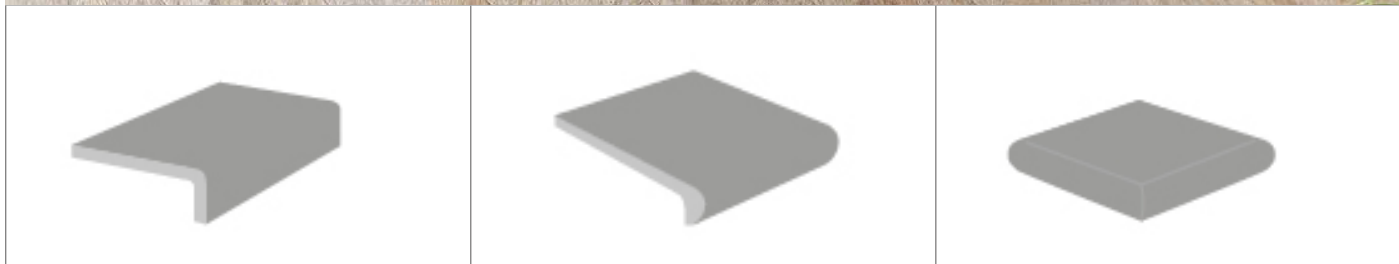

PERCORSI element „L„ monolit 16,5x30x3,7 cm 350,- Kč/ks	PERCORSI scalino monolit 30x33 cm 850,- Kč/ks	PERCORSI scalino angolare monolit 33x33 cm 985,- Kč/ks

Všechny ceny jsou v Kč bez DPH.