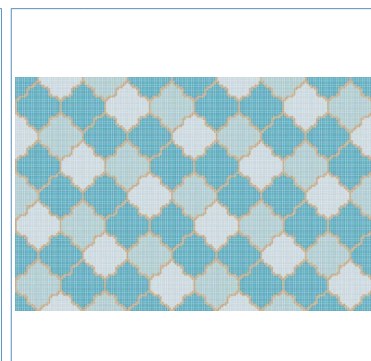

Reference	BALEARIC FLOWER
Rozměry	ART FACTORY
Formáty	Povrchy
3 360,- Kč/m ²	

Reference	DAMASCO
Rozměry	ART FACTORY
Formáty	Povrchy
4 480,- Kč/m ²	

Reference	BEREBER
Rozměry	2,66 x 0,66
Formáty	Povrchy
3 640,- Kč/m ²	