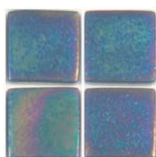

Barvy mozaiky v tomto ceníku se mohou mírně lišit od skutečnosti, protože se jedná pouze o fotografické reprodukce.