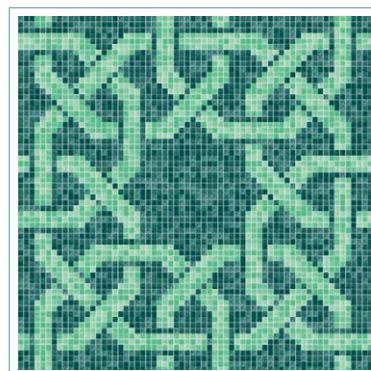

ARABSKÉ MOŘE:

Reference	DOHA
Rozměry	4,30 x 2,00 m
Formáty	Povrchy
4 480,- Kč/m ²	

Reference	MASCATE A
Rozměry	3,00 x 3,00 m
Formáty	Povrchy
4 200,- Kč/m ²	

Reference	MASCATE B
Rozměry	3,00 x 3,00 m
Formáty	Povrchy
4 200,- Kč/m ²	