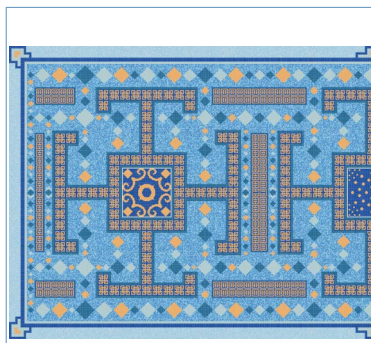

INDICKÝ OCEÁN:

Reference	GOA
Popis	ART FACTORY
Formáty	Povrchy
4 480,- Kč/m²