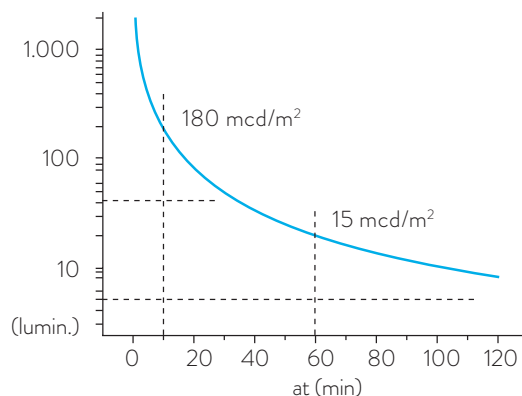

STARWATER

NOVINKA
NOVÁ KOLEKCE!

2,5x2,5cm

Lesk

4mm

2mm

Ceny platí pro objednávky množství nad 40 m², pro menší množství platí příplatek 10% k uvedené ceně.

Ceny jsou v Kč/m² bez DPH.

Mozaika je nalepená na silikonové HTK síti.

Kvůli rozdílnému kalibru mozaiky z kolekcí STARLIGHT a NIEBLA je přijatelné malé procento kostek pootočených na platě.

Je možné objednat jakýkoliv personální mix. Můžete si připravit Váš návrh v našem konfigurátoru směsí na stránce: www.hisbalit.com/configurator, anebo nás kontaktujte a my Vám pomůžeme.

Reference // Barva		Formáty	★	Povrchy	
	AQUARIUS ●		2	L	1335,-

Fotoluminiscenční mozaika, která svítí ve tmě.

● Tato reference vydává ZELENÉ světlo.

Reference // Barva		Formáty	★	Povrchy	
	DRACO ●		2	L	1335,-

Fotoluminiscenční mozaika, která svítí ve tmě.

● Tato reference vydává MODRÉ světlo.

SROVNÁVACÍ TABULKA mezi minimálními hodnotami požadovanými předpisem UNE 23035-1:2003 a výsledky STARLIGHT*:

VLASTNOSTI	NORMA UNE 23035-1:2003	VÝSLEDKY STARLIGHT*
Svítilivost po 10-ti min.	≥ 40 mcd/m²	180 mcd/m²
Svítilivost po 60-ti min.	≥ 5.0 mcd/m²	15 mcd/m²
Útlumový čas	≥ 720 min.	840 min.

Útlumová křivka mozaiky STARLIGHT*

(Výsledky získané v našich testech):

(*) Osvětlení: Standardní světelný zdroj D65 během excitační periody pěti minut při 1000 luxech.