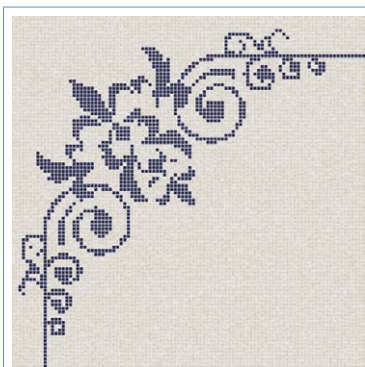

Reference	ROYAL
Rozměry	3,00 x 3,00 m²
Formáty	Povrchy
3 640,- Kč/m²