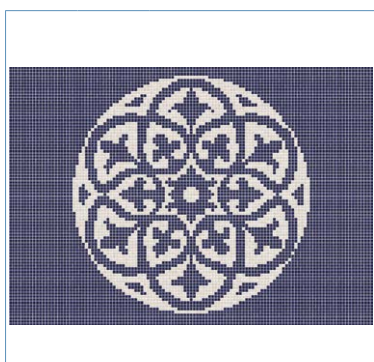

Reference	GREECE GREEK ROSE
Rozměry	2,00x2,00 m
Formáty	Povrchy
17 280,- Kč/ks