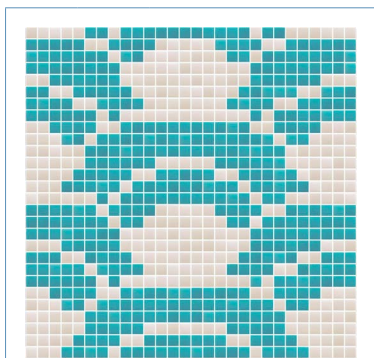

Reference	MARE MAGNUM TOKIO
Rozměry	0,66x0,66 m/modul
Formáty	Povrchy
1 820,- Kč/modul