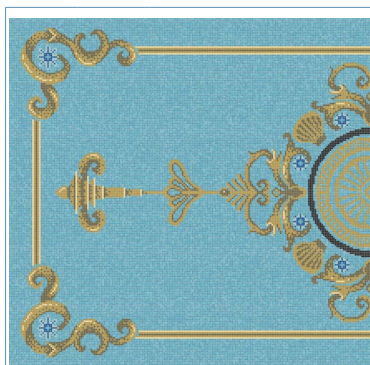

Reference	JAIPUR
Popis	ART FACTORY
Formáty	Povrchy
4 480,- Kč/m²