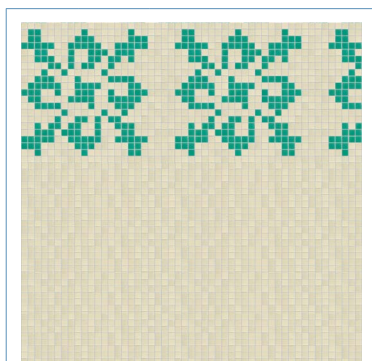

Reference	BALEARIC FLOWER BORDER
Rozměry	0,33 m výška
Formáty	Povrchy
535,- Kč/bm