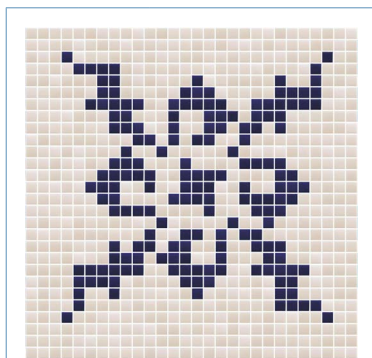

2,5x2,5cm.

Lesk

POZOR! Ceny v Kč za m² / Kč za modul / Kč za kus / Kč za běžný metr (bm) podle modelu. Všechny ceny jsou bez DPH.

Mozaika je nalepená na silikonové HTK síti.

Všechny modely jsou ve formátu 2,5x2,5 cm a v lesku.

Změna v rozměrech dekorace, formátu a povrchu mozaiky je možná. CENA JE NA DOTAZ.

Je možné vyrobit a dodat jakýkoliv návrh, obrázek nebo logo na zakázku. Konzultujte s námi možnosti dodání: info@fingres.cz

STŘEDOZEMNÍ MOŘE:

Reference	MARE MAGNUM MED FLOWER
Rozměry	0,66x0,66 m/modul
Formáty	Povrchy
1 820,- Kč/modul