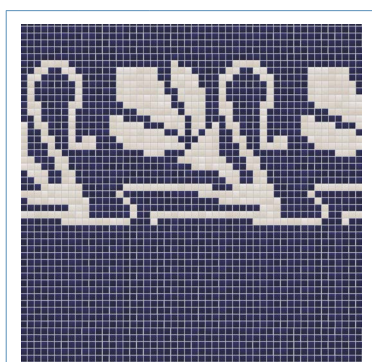

Reference	GREECE TULIP BORDER
Rozměry	0,66 m výška
Formáty	Povrchy
1 065,- Kč/bm