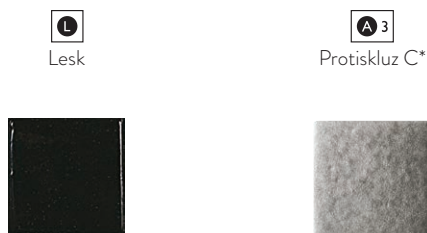

* Povrchová úprava protiskluz třídy "C" odpovídá normě UNE-ENV 12633:2003, metoda Rd>45 která se používá v CTE (Código Técnico de la Edificación) v sekci "Bezpečnost proti nebezpečí pádu".