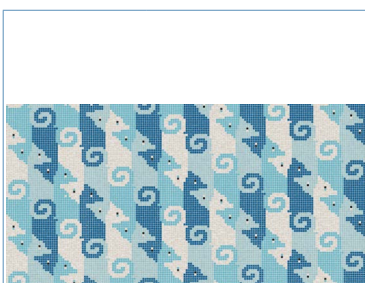

JÍŽNÍ ATLANTIK:

Reference	SEA HORSES
Rozměry	4 x 1m
Formáty	Povrchy
4 200,- Kč/m²