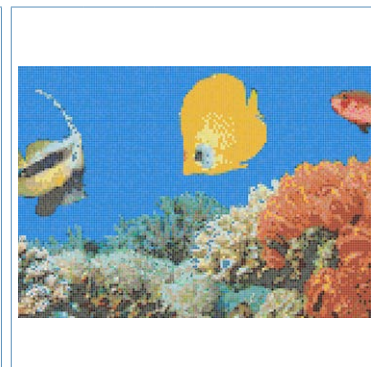

SEVERNÍ ATLANTIK:

Reference	FLOREALE
Rozměry	6,00 x 6,00 m ²
Formáty	Povrchy
3 640,- Kč/m ²	

Reference	ROYAL
Rozměry	3,00 x 3,00 m ²
Formáty	Povrchy
3 640,- Kč/m ²	

Reference	FLORIDA TAMPA
Popis	ART FACTORY
Formáty	Povrchy
4 480,- Kč/m ²	