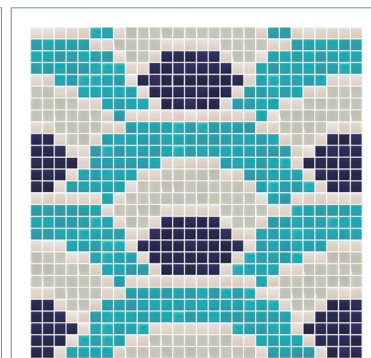

STŘEDOZEMNÍ MOŘE:

Reference	MARE MAGNUM MED FLOWER
Rozměry	0,66x0,66 m/modul
Formáty	Povrchy
1 820,- Kč/modul	

Reference	MARE MAGNUM TOKIO
Rozměry	0,66x0,66 m/modul
Formáty	Povrchy
1 820,- Kč/modul	

Reference	MARE MAGNUM MED TULIP
Rozměry	0,66x0,66 m/modul
Formáty	Povrchy
1 820,- Kč/modul	