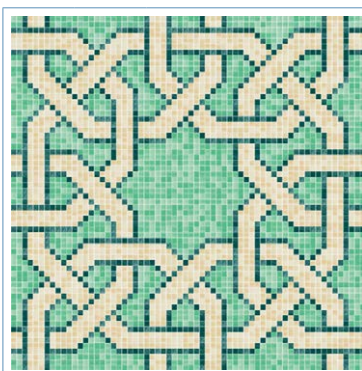

Všechny modely jsou ve formátu 2,5x2,5 cm a v lesku.

Změna v rozměrech dekorace, formátu a povrchu mozaiky je možná. CENA JE NA DOTAZ.

Je možné vyrobit a dodat jakýkoliv návrh, obrázek nebo logo na zakázku. Konzultujte s námi možnosti dodání: info@fingres.cz

ARABSKÉ MOŘE:

Reference	DOHA
Rozměry	4,30 x 2,00 m
Formáty	Povrchy
4 480,- Kč/m ²	

Reference	MASCATE A
Rozměry	3,00 x 3,00 m
Formáty	Povrchy
4 200,- Kč/m ²	

Reference	MASCATE B
Rozměry	3,00 x 3,00 m
Formáty	Povrchy
4 200,- Kč/m ²	