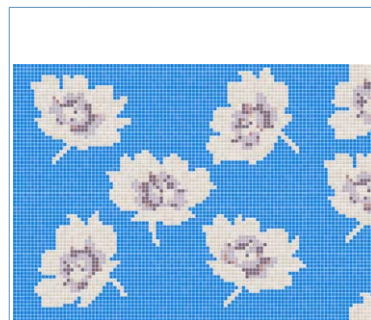

Reference	KARACHI SUNFLOWER
Popis	ART FACTORY
Formáty	Povrchy
3 920,- Kč/m²	

Bavte se při navrhování svého bazénu!
Kombinovatelné, modulární a přizpůsobitelné motivy pro jedinečné bazény.

ART FACTORY je exkluzivní služba pro návrhy zakázkových dekorací. Umožňuje využít jakékoliv barvy, textury a motivy pro realizaci Vašeho bazénu.

Tým designérů promění Váš nápad na mozaiku.