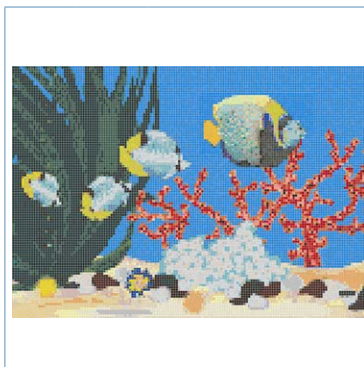

SEVERNÍ ATLANTIK:

Reference	FLOREALE
Rozměry	6,00 x 6,00 m ²
Formáty	Povrchy
3 640,- Kč/m ²	

Reference	ROYAL
Rozměry	3,00 x 3,00 m ²
Formáty	Povrchy
3 640,- Kč/m ²	

Reference	FLORIDA TAMPA
Popis	ART FACTORY
Formáty	Povrchy
4 480,- Kč/m ²	