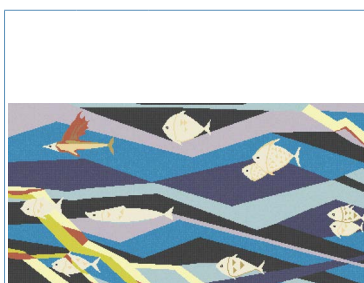

Reference	ATLANTIC
Popis	ART FACTORY
Formáty	Povrchy
4 480,- Kč/m²	

Bavte se při navrhování svého bazénu!
Kombinovatelné, modulární a přizpůsobitelné motivy pro jedinečné bazény.

ART FACTORY je exkluzivní služba pro návrhy zakázkových dekorací. Umožňuje využít jakékoliv barvy, textury a motivy pro realizaci Vašeho bazénu.

Tým designérů promění Váš nápad na mozaiku.