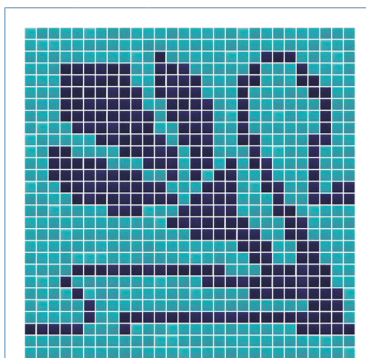

Reference	MARE MAGNUM MED TULIP
Rozměry	0,66x0,66 m/modul
Formáty	Povrchy
1 820,- Kč/modul