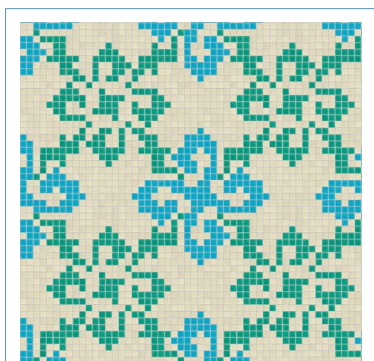

Reference	BALEARIC FLOWER
Rozměry	ART FACTORY
Formáty	Povrchy
3 360,- Kč/m²