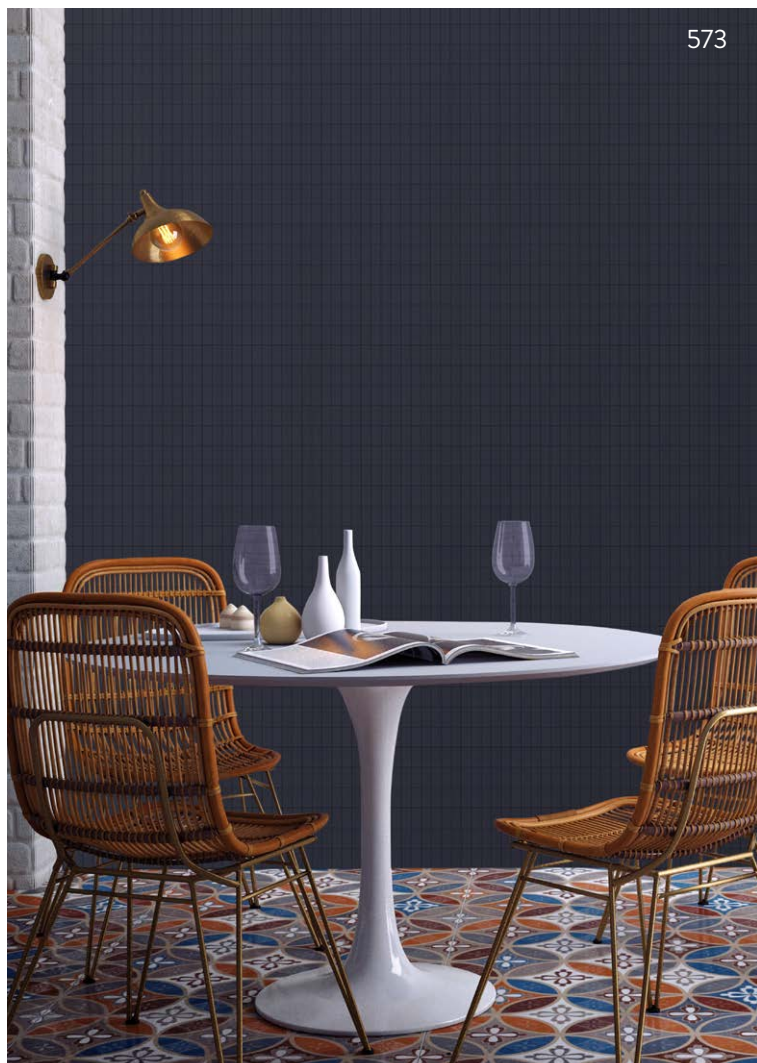

DOPPEL

Uvedené ceny jsou v Kč/m² bez DPH.
Mozaika je nalepená na silikonové HTK síti.
Kontrolovaná odstínová variabilita.

Reference // Barva		Formáty	R	Povrchy	M
				2 225,-	
564					

Reference // Barva		Formáty	R	Povrchy	M
				2 225,-	
568					

Reference // Barva		Formáty	R	Povrchy	M
				2 225,-	
569					

Reference // Barva		Formáty	R	Povrchy	M
				2 225,-	
570					

Reference // Barva		Formáty	R	Povrchy	M
				2 225,-	
573					

Reference // Barva		Formáty	R	Povrchy	M
				2 225,-	
574					

⚠ Tloušťka mozaiky v této kolekci je 5 mm, zatímco tloušťka mozaiky v ostatních kolekcích je 4 mm. Mějte prosím na paměti, že mezi kolekcí RAW a ostatními kolekcemi v katalogu jsou rozdíly ve velikostech.

573