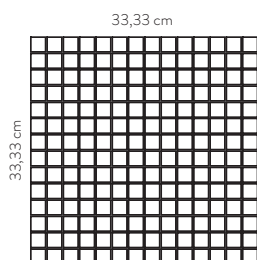

ROZMĚRY PLAT: