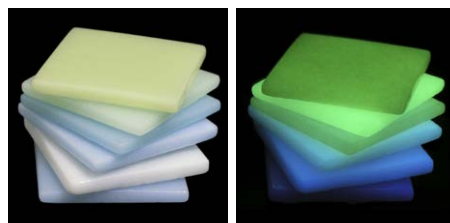

● Pol. CEPEUS, PERSEUS, TUCANA y AURIGA, vydávají MODŘÉ světlo.
● Ostatní vydávají světlo ZELÉNE.