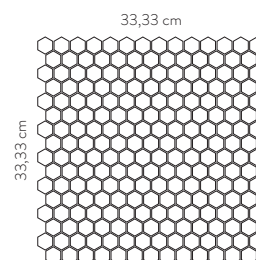

ROZMĚRY PLAT: