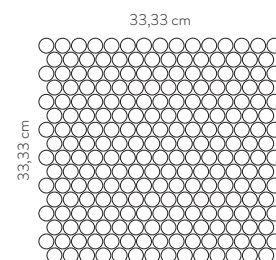

ROZMĚRY PLAT: